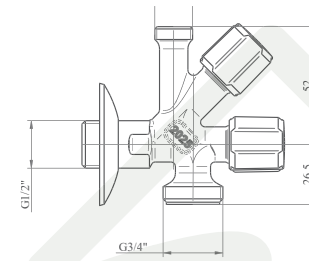

Kombinált sarokszelep

15.025.28.00

HU
Kombinált sarokszelep

• Mosógéptöltő funkcióval

EN
Angular valve

• For washing machines

RO
Valvă unghiulară pentru
mașini

• De spălat

RU
Комбинированный
угловой кран

• С функцией заправки
стиральной машины

1/2"-3/8"-3/4"

T max. 90°C

P nom. 1 Mpa (10 bar)

Kombinált sarokszelep

Teljesítménynyilatkozat elérhetősége:
www.mofem.hu/minosegi-tanusitvanyok

- Mosógéptöltő funkcióval

EN
Angular valve

- For washing machines

RO
Valvă unghiulară pentru mașini

- De spălat

RU
Комбинированный угловой кран

- С функцией заправки стиральной машины

1/2"-3/8"-3/4"