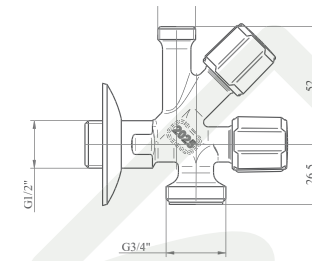

- Mosógéptöltő funkcióval

EN
Angular valve

- For washing machines

RO
Valvă unghiulară pentru mașini

- De spălat

RU
Комбинированный угловой кран

- С функцией заправки стиральной машины

1/2"-3/8"-3/4"